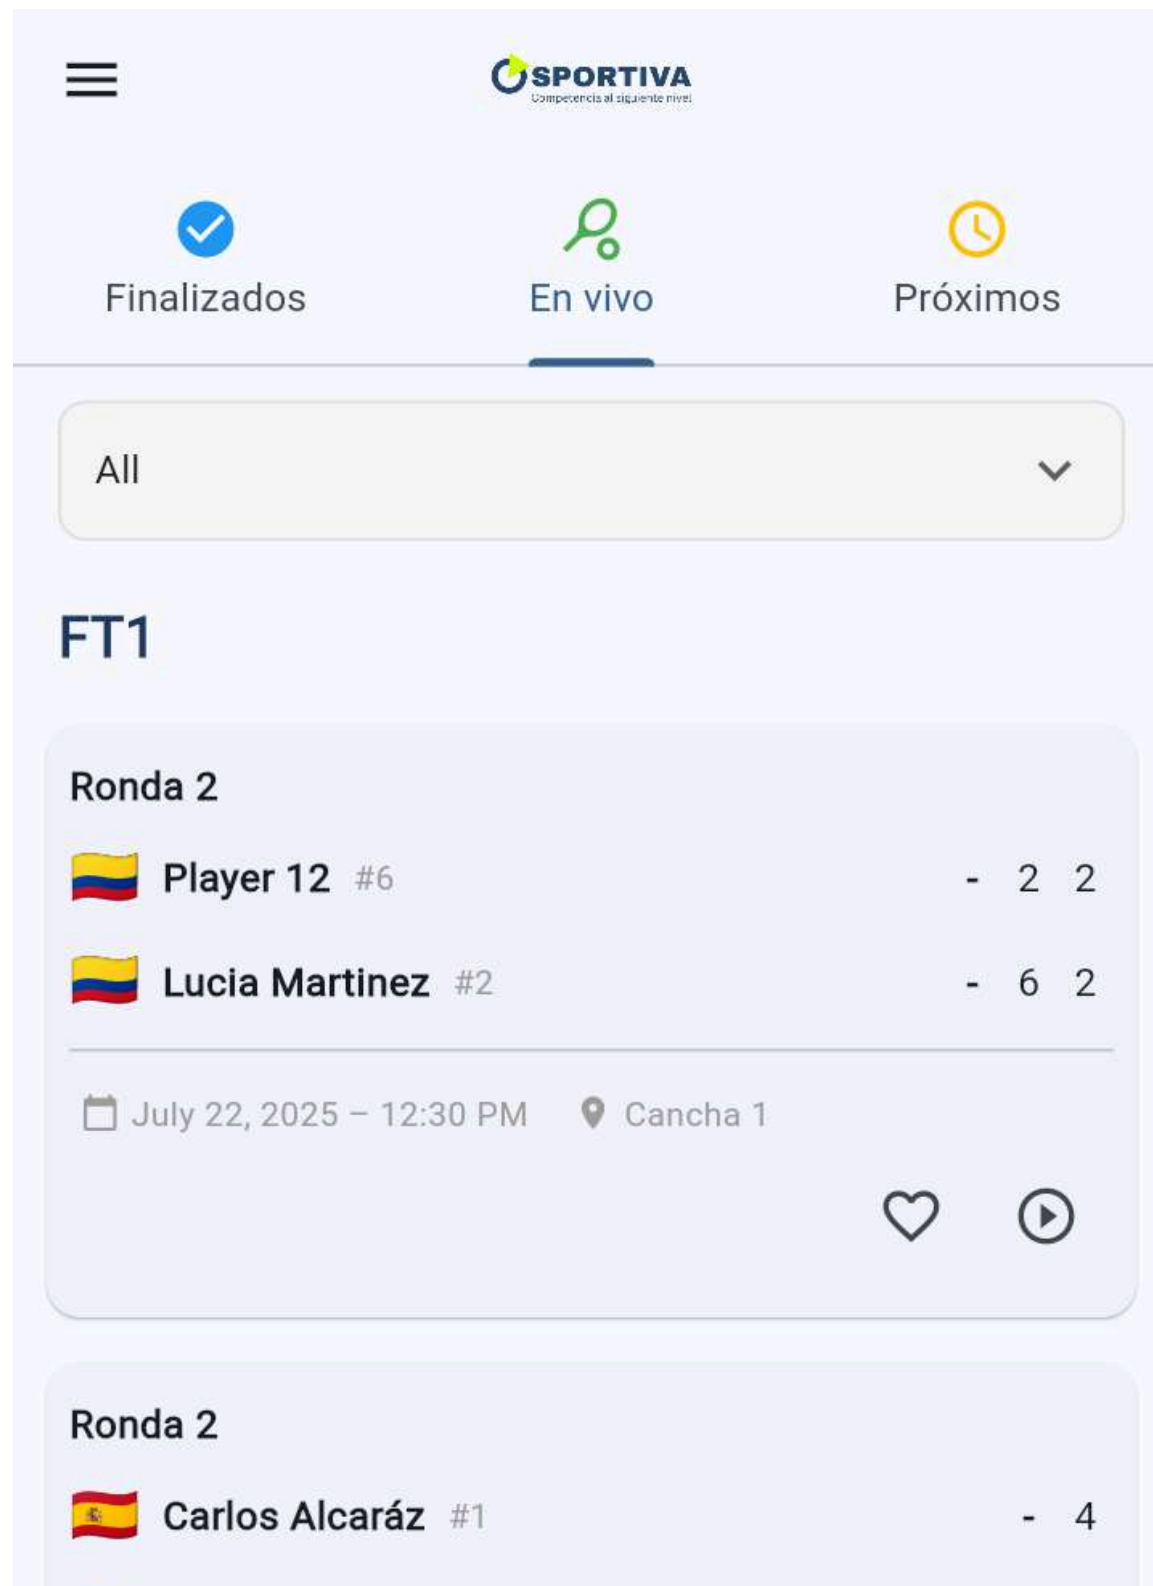

1

Inicio de sesión

Cuenta activada

SportivaApp está en fase de prueba

Gracias por ser parte de esta etapa inicial.

Puede que algunas funciones cambien o se actualicen mientras mejoramos la experiencia para ti.

Tu paciencia y comentarios nos ayudan a crecer.

Estamos afinando la jugada

Y si algo no sale perfecto, pronto lo corregiremos.

¡Gracias por tu apoyo!

Versión web solo para pruebas.

Esta versión web solo estará disponible mientras realizamos las pruebas.

Por ahora, no instales la versión web.